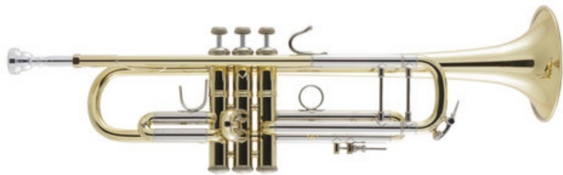

Bach 180 43 STRADIVARIUS

TROMPETE (Messing, lackiert, mit Holzkoffer)

Trompeten - Vincent Bach Modell 180-43
Stradivarius Serie Bb-Trompete

Handgearbeitete Modelle er Spitzenklasse.
Jedes Schallstück besteht aus einem Stück und wird handgehämmert.

- * Messing lackiert
- * ML Bohrung .459" = 11,66 mm
- * Schallstück Ø 4 13/16" = 122,24 mm
- * 43er Schallstückform
- * Monel-Ventile, Daumensattel, Schriftzug mit Gravur
- * Original VINCENT BACH Mundstück 7C
- * Rechteck-Holzkoffer Deluxe 1843

auch als:

- Goldmessingbecher lackiert 180-43G
- Sterlingsilberbecher lackiert 180-43R
- Messing versilbert 180S-43
- Goldmessingbecher versilbert 180S-43G
- Sterlingsilberbecher, versilbert 180S-43R

Allgemeine Informationen

Art: Trompete

Die Trompete ist ein hohes Blechblasinstrument, das als Aerophon mit einem Kesselmundstück nach dem Prinzip der Polsterpfeife angeblasen wird. Die Mensur ist relativ eng und der Schalltrichter entsprechend weit ausladend. Die Rohrlänge der am