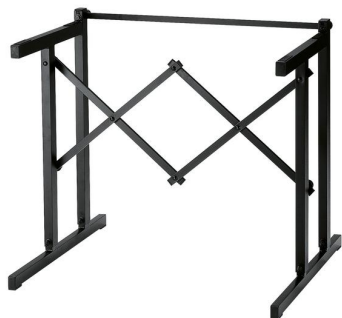

## Keyboard-Grundtisch (Alu)

König & Meyer Keyboardtisch 18880 -  
erweiterbar

Das Grundkonzept für den perfekten Auftritt.  
Stabile und leichte Aluminiumkonstruktion.

Die Höhenverstellung erlaubt sowohl eine  
extrem niedrige als auch eine extrem hohe  
Einstellung. Der Ausbautisch kann mit  
Traversen zu einem Komplettsystem ausgebaut  
werden.

\* Keyboardtisch aus Aluminium,  
Scherenkonstruktion

\* Gewicht: 3,18 kg,

\* Auflagenbreite 70 cm

\* Auflagentiefe 40 cm

\* höhenverstellbar 63 bis 96 cm

\* bis 50 kg belastbar

- Bauform: Ziehharmonika-Ständer
- Farbe: schwarz
- geeignet für: Keyboard/Synthesizer
- geeignet für: Stagepiano
- Material: Metall