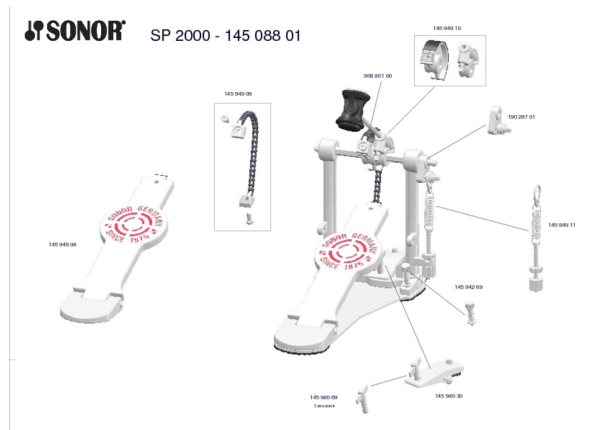

# Sonor SP 2000

## Fußpedal (Single Pedal)

- \* Neues Footboard Design
- \* 2-Wege Schlegel
- \* Neue Bodenplatte, rutschsicher
- \* Einzelketten-Antrieb

● Art: Einzelpedal Bass-Drum

**109,00**

**UVP**

Unverbindliche Preisempfehlung des Herstellers.