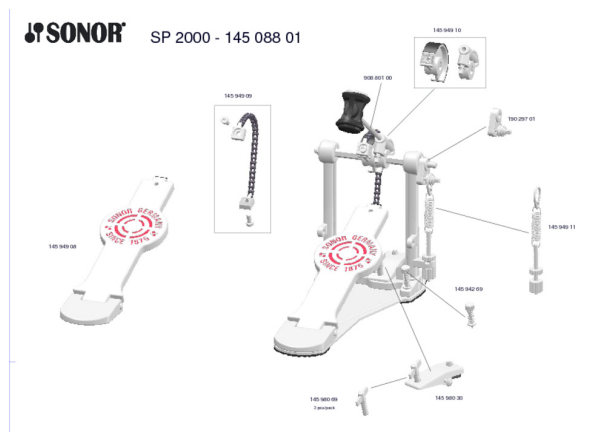

Sonor SP 2000

Fußpedal (Single Pedal)

- * Neues Footboard Design
- * 2-Wege Schlegel
- * Neue Bodenplatte, rutschsicher
- * Einzelketten-Antrieb

● Art: Einzelpedal Bass-Drum

109,00

UVP

Unverbindliche Preisempfehlung des Herstellers.