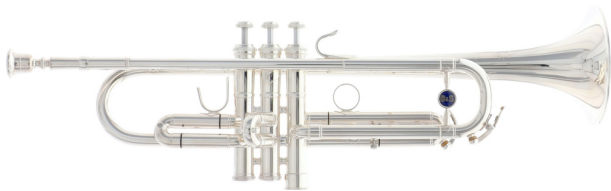

B & S Personality Martin Hutter

B - Trompete (versilbert, mit Rucksackleichtkoffer)

B&S B-Trompete "Personality" MARTIN HUTTER - versilbert, inkl. Rucksack-Etui und Zubehör

B&S Personality Line - Trompeten mit Charakter und Persönlichkeit!

Ganz nach seinem Motto "Brass Musik in die Welt" entwickelte sich Martin Hutter zu einem der angesagtesten Trompeter über die Grenzen des Genres hinaus.

In Zusammenarbeit mit ihm entstanden im B&S Brass-Studio neuentwickelte Trompeten für ein verbessertes, angenehmeres und entspannteres Spielen: Neues zweigeteiltes Ventilgehäuse mit besonders leichten Monelventilen für noch mehr Agilität, dazu überarbeitete Ventilschäfte

* Stimmung B

* Bohrung 11,66 mm

* Messing-Schallstück Ø 120 mm mit flachem Rand

* 3 Monel-Ventile in Leichtbauweise

* MH-Mundrohr und - Stimmzug

* "Heavy" Cap auf dem 3. Ventil

* Finish versilbert

* kurze, gerade Verbindungsstützen

* Marken- und Modellemblem im Stimmzug

* Doppel-Softtui in Rucksackbauweise

* inkl. Mundstück, Ventilöl, Zugfett, Pflfetuch

* BSPMH-1-OD klar lackiert

* BSPMH-2-OD versilbert

* BSPMH-8V-OD Vintage Finish

Allgemeine Informationen

Art: Trompete

Die Trompete ist ein hohes Blechblasinstrument, das als Aerophon mit einem Kesselmundstück nach dem Prinzip der Polsterpfeife angeblasen wird. Die Mensur ist relativ eng und der Schalltrichter entsprechend weit ausladend. Die Rohrlänge der am häufigsten vorkommenden B-Trompete beträgt ca. 134 cm. Man unterscheidet Naturtrompeten (wie die Barocktrompete) von den Klappentrompeten und Ventiltrompeten. Ventiltrompeten gibt es mit Drehventilen (auch genannt: Zylinderventil, Zylinderdrehventil) oder Pumpventilen (auch Périnet-Ventile genannt).

Option: Instrumentenpass: 50,- EUR

Blasinstrumente sind sehr pflegebedürftig. Mit unserem Instrumentenpass erhalten Sie 4 kostenlose Instrumenten-Checks innerhalb der nächsten 24 Monate ab Verkaufsdatum! Fortsetzung auf Seite 2

Folgende Modell erhältlich:

- Art: Trompete
- Ausführung: Finish: versilbert
- Ausführung: Korpus Messing
- Messing-Schallstück Ø 120 mm mit flachem Rand
- Bohrung 11,66 mm
- Option: Instrumentenpass: 50,- EUR
- Service: Wir sind zertifizierter Yamaha Bläserklassen Systempartner!
- Stimmung: B
- Ventilart: Pump-/Perinet
- Ventile: 3
- Monelventile in Leichtbauweise

3.810,00

UVP

Unverbindliche Preisempfehlung des Herstellers.

3.699,00

Barpreis

Bei Sofortkauf können wir Ihnen das Instrument zu diesem Sonderpreis anbieten! Selbstverständlich mit Preisgarantie:

Sollten Sie dieses Produkt bei gleicher Leistung innerhalb von 14 Tagen nach dem Kauf bei einem anderen Anbieter günstiger sehen, erstatten wir Ihnen den Differenzbetrag!

152,00

Miete