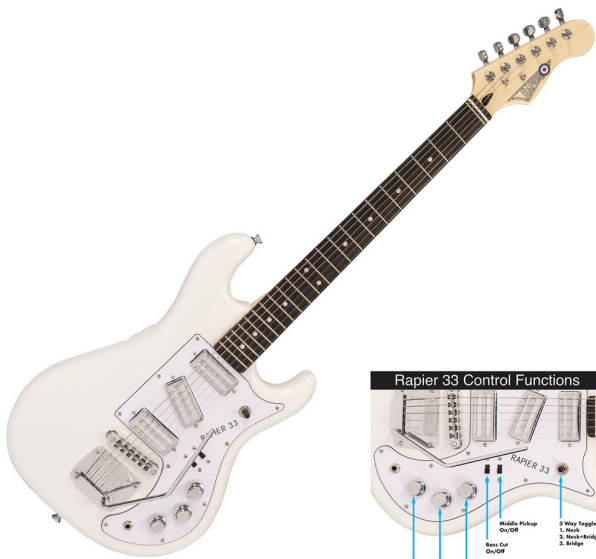

Rapier Rapier 33

E Gitarre (Aectic White)

- * Aectic White,
 - * Okoume Body,
 - * Soft "C" Canadian Hard Rock Maple Neck,
 - * Rosewood Fingerboard, 12" Radius, 648 mm Mensur,
 - * 43 mm Graphtech Sattel, Nullbund,
 - * 3 Alan Entwistle Low Noise EWR64 Mini-Humbucker,
 - * 2 Slide Switches für Bass Cut und Mittelpickup an/aus,
 - * 3-Weg Toggle für Neck, Neck/Bridge, Bridge,
 - * 2 Vol.-, 1 Tonregler,
 - * Rapier Vibrato mit geschraubtem Arm,
 - * Roller Bridge,
 - * Wilkinson Tuner
- Allgemeine Informationen
Griffbrett-Material: Palisander (Rosewood)

Tremolo-System: Tremolo

Aufgrund seiner Bauweise erlaubt das Tremolo die Saiten mit einer Hebelbewegung soweit

herunterzustimmen, dass sie schlaff auf dem Griffbrett aufliegen. Dieser Effekt wird als "Divebomb" bezeichnet, da man so Klangeffekte erzielt, die an herabstürzende Flugzeuge erinnern. Eindrucksvoll zelebrierte Jimi Hendrix diesen Effekt bei seiner Version des "Star-Spangled Banner" auf dem Woodstock-Festival, wo er in die US-amerikanische Nationalhymne mit Hilfe des Tremolos den Klang von angreifenden Flugzeugen und explodierenden Bomben einwebte. Nachteil von so extremer Behandlung ist jedoch ein Verstimmen der Gitarre, wenn das Tremolo in die Ruhestellung zurückkehrt. Bei Hendrix's; Auftritt in Woodstock kann man in mehreren Szenen des Films erkennen, wie der Musiker seine Gitarre nachstimmte.

- Farbe: weiß
- Griffbrett Farbe: dunkel
- Griffbrett-Material: Palisander (Rosewood)
- Hals: Ahorn
- Korpus: Okoume
- Saitenanzahl: 6-saitig
- Tonabnehmer: 3 Tonabnehmer
- Tremolo-System: Tremolo

569,00