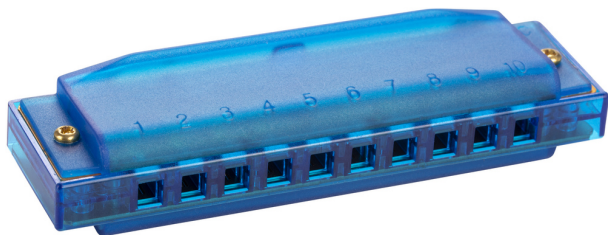

Hohner Translucent Harp

Mundharmonika (C - Dur, blau)

* Translucent Harp
* C-Dur
* diatonisch
* 20 Stimmzungen
* Messing Stimmplatten 0,9 mm
* Kunststoff Kanzellenkörper
Allgemeine Informationen
Bauform: Bluesharp / Richter diatonisch

Bei dem Spielen oder Begleiten von Blues-Liedern wird die Bluesharp meist "cross“, d. h. mixolydisch, gespielt. Der Grundton zur Durtonart der Mundharmonika liegt also eine Quinte unter der gewünschten Bluestonart; als neuer Grundton wird der Zieherton in der zweiten Kanzelle verwendet. So wird eine Mundharmonika in C-Dur für ein Stück in G-Dur gewählt. Analog wird beispielsweise für einen Blues in E-Dur eine Mundharmonika in A-Dur gespielt, wodurch die Septime der Bluestonart vermindert ist. mehr erfahren bei wikipedia.org

Bauform: Kinder-/Lerninstrument

bitte beachten Sie: Mundharmonikas sind aus hygienischen Gründen vom Umtausch ausgeschlossen!!

- Bauform: Bluesharp / Richter diatonisch
- Bauform: Kinder-/Lerninstrument
- Kanzellen-Körper: Kunststoff
- Tonart: C-Dur