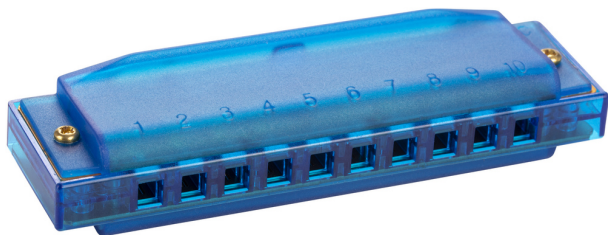

Hohner Translucent Harp

Mundharmonika (C - Dur, blau)

* Translucent Harp
* C-Dur
* diatonisch
* 20 Stimmzungen
* Messing Stimmplatten 0,9 mm
* Kunststoff Kanzellenkörper
Allgemeine Informationen
Bauform: Bluesharp / Richter diatonisch

Bei dem Spielen oder Begleiten von Blues-Liedern wird die Bluesharp meist "cross“, d. h. mixolydisch, gespielt. Der Grundton zur Durtonart der Mundharmonika liegt also eine Quinte unter der gewünschten Bluestonart; als neuer Grundton wird der Ziehton in der zweiten Kanzelle verwendet. So wird eine Mundharmonika in C-Dur für ein Stück in G-Dur gewählt. Analog wird beispielsweise für einen Blues in E-Dur eine Mundharmonika in A-Dur gespielt, wodurch die Septime der Bluestonart vermindert ist. mehr erfahren bei wikipedia.org

Bauform: Kinder-/Lerninstrument

bitte beachten Sie: Mundharmonikas sind aus hygienischen Gründen vom Umtausch ausgeschlossen!!

- Bauform: Bluesharp / Richter diatonisch
- Bauform: Kinder-/Lerninstrument
- Kanzellen-Körper: Kunststoff
- Tonart: C-Dur