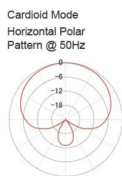

Yamaha DXS 18 XLF

Subwoofer (aktiv, 18", 30-150Hz, 136dB, 1600W.)

Die neuesten DXS-XLF Subwoofer reichen tiefer als je zuvor und sind mit einer erweiterten unteren Grenzfrequenz von 30 Hz nichts für schwache Nerven. Sie eignen sich perfekt für professionelle Musiker auf Tour, DJs und Tontechniker, die dieses besonders tiefe, mächtige Low End brauchen, das andere Subwoofer dieser Klasse einfach nicht liefern können. Der flexible DSP und das Gehäuse-Design mit dem weiten, speziell geformten Bassreflexkanal stellen sicher, dass der Bassbereich auch bei maximaler Lautstärke immer noch außergewöhnlich transparent und musikalisch ertönt.

Wie die Fullrange DZR Modelle verfügen auch die DXS XLF Subwoofer über einen leistungsfähigen 96-kHz-DSP-Prozessor und den dynamischen EQ.

Das integrierte D-XSUB-Processing erlaubt die optimale Anpassung des Bassbereichs. Im NORMAL Modus wird der Bassbereich ausgewogen übertragen, während der BOOST Modus einen strafferen, fokussierteren Low End mit zusätzlichem Punch ermöglicht. Mit dem XTENDED LF Modus lässt sich die untere Grenzfrequenz noch weiter nach unten verschieben. Dadurch reicht die Basswiedergabe viel tiefer, als man von einem Subwoofer dieser Größe erwarten würde. Normalerweise fällt es mit höheren Pegeln auch

zunehmend schwerer, die Richtung der tiefen Frequenzen zu kontrollieren. Dadurch entstehen auf der Bühne Schalldruckpegel, die das Monitoring entscheidend beeinträchtigen können. Mit einem DXS-XLF System aus mindestens zwei Subwoofern besteht aber die Möglichkeit, über den Cardioid Mode den Schalldruck auf der Bühne zu reduzieren und das Low End stärker in Richtung Publikum zu fokussieren. So wird das Monitoring auf der Bühne sehr viel sauberer. Ein DZR Fullrange-System wird zweifellos noch leistungsfähiger, wenn es um die betonten, kräftigen Bässe der DXS-XLF Subwoofer erweitert wird.

Eine passende Schutzhülle finden Sie hier, den Rollensatz dazu finden Sie hier
Weitere Technische Daten gib't's hier
Weitere technische Daten gib't's hier

1. Art: Aktiv-Box **2.473,00** **UVP**
     Unverbindliche Preisempfehlung des Herstellers.
   - Art: Subwoofer **1.899,00** **Barpreis**
     Bei Sofortkauf können wir Ihnen das Instrument zu diesem Sonderpreis anbieten!
   - Größe Lautsprecher-Membran: 18 " (45cm) **81,79** **Finanzierung**
     Monatliche Rate bei einer Finanzierung über 24 Monaten zu günstigen 3,25% Effektivzins. 0,0%-Finanzierung bei 12 Monaten möglich!
2. **Plan B / gebraucht**
   Wir sollen Sie benachrichtigen, wenn wir das Produkt als technisch einwandfreie B-Ware oder Gebrauchtware zum Sonderpreis beschaffen können? Wir fragen in dem Fall auch bei unseren Lieferanten an!
3. **Individuelle Lösung**
   Sie haben eine andere Vorstellung? Sie wollen beim Kauf beispielsweise gleichzeitig ein Instrument in Zahlung geben?
   Wir finden gerne zusammen mit Ihnen eine individuelle Lösung!
   Wir beraten Sie gerne persönlich.