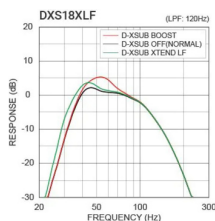

Yamaha DXS 18 XLF

Subwoofer (aktiv, 18", 30-150Hz, 136dB, 1600W.)

Die neuesten DXS-XLF Subwoofer reichen tiefer als je zuvor und sind mit einer erweiterten unteren Grenzfrequenz von 30 Hz nichts für schwache Nerven. Sie eignen sich perfekt für professionelle Musiker auf Tour, DJs und Tontechniker, die dieses besonders tiefe, mächtige Low End brauchen, das andere Subwoofer dieser Klasse einfach nicht liefern können. Der flexible DSP und das Gehäuse-Design mit dem weiten, speziell geformten Bassreflexkanal stellen sicher, dass der Bassbereich auch bei maximaler Lautstärke immer noch außergewöhnlich transparent und musikalisch ertönt.

Wie die Fullrange DZR Modelle verfügen auch die DXS XLF Subwoofer über einen leistungsfähigen 96-kHz-DSP-Prozessor und den dynamischen EQ.

Das integrierte D-XSUB-Processing erlaubt die optimale Anpassung des Bassbereichs. Im NORMAL Modus wird der Bassbereich ausgewogen übertragen, während der BOOST Modus einen strafferen, fokussierteren Low End mit zusätzlichem Punch ermöglicht. Mit dem XTENDED LF Modus lässt sich die untere Grenzfrequenz noch weiter nach unten verschieben. Dadurch reicht die Basswiedergabe viel tiefer, als man von einem Subwoofer dieser Größe erwarten würde. Normalerweise fällt es mit höheren Pegeln auch

zunehmend schwerer, die Richtung der tiefen Frequenzen zu kontrollieren. Dadurch entstehen auf der Bühne Schalldruckpegel, die das Monitoring entscheidend beeinträchtigen können. Mit einem DXS-XLF System aus mindestens zwei Subwoofern besteht aber die Möglichkeit, über den Cardioid Mode den Schalldruck auf der Bühne zu reduzieren und das Low End stärker in Richtung Publikum zu fokussieren. So wird das Monitoring auf der Bühne sehr viel sauberer. Ein DZR Fullrange-System wird zweifellos noch leistungsfähiger, wenn es um die betonten, kräftigen Bässe der DXS-XLF Subwoofer erweitert wird.