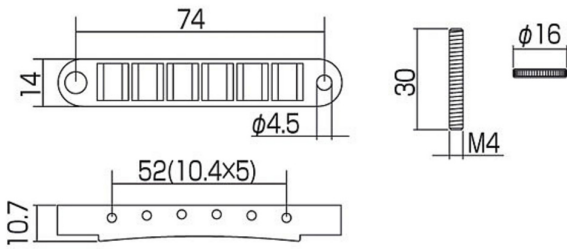

Gotoh GE 103 B

Brücke / E - Gitarre (nickel)

- * Nashville Style Tunamatic Brücke, breite Bauweise.
- * Saitenreiter aus Zink
- * Gewindebolzen M4 mit Rändelschrauben
- * Saitenabstand: 10,4 mm
- * Bolzenabstand: 74 mm
- * Lochdurchmesser: 4,5 mm
- * Farbe: nickel

- Art: Steg Tune-O-Matic Style
- geeignet für: E-Gitarre

36,50

Barpreis

Bei Sofortkauf können wir Ihnen das Instrument zu diesem Sonderpreis anbieten! Selbstverständlich mit Preisgarantie:

Sollten Sie dieses Produkt bei gleicher Leistung innerhalb von 14 Tagen nach dem Kauf bei einem anderen Anbieter günstiger sehen, erstatten wir Ihnen den Differenzbetrag!