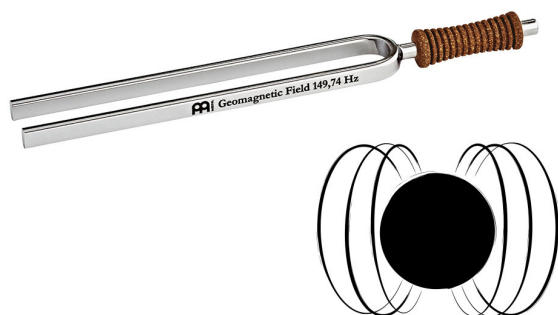

Meinl Sonic Energy GEOMAGNETIC

Stimmgabel (FIELD 149,74 HZ)

MEINL Sonic Energy Planetary Tuned Tuning Fork, Geomagnetic Field - 149,74 Hz Das Geomagnetische Feld: Das geomagnetische Feld hat einen starken Nord-Süd-Pol und ein Mikropulsationsspektrum. Die kleine Terz oberhalb der Schumann-Resonanz (250,56 Hz) fällt mit ihrer Schwingung genau in den Bereich dieser Stimmgabel, dem die Farbe Blauviolett entspricht. Die Meinl Sonic Energy Planetary Tuned Tuning Forks werden in Deutschland nach der Berechnung von Hans Cousto (Die Kosmische Oktave) hergestellt. Handgefertigtes Meisterstück

* Made in Germany
* Ergonomisch geformter Korkgriff
* Eingraviertes Logo und Stimmungsinformationen
Material Hochwertig vernickelter Stahl Schlegel-Empfehlung SB-PM-SR-S > Aktivierung durch leichtes Anschlagen des mittleren bis vorderen Endes der Stimmgabel.
Material: Premium nickel plated steel
Mallet recommendation: SB-PM-SR-S > Activation by gently striking the middle to the front end of the tuning fork.
The Meinl Sonic Energy Planetary Tuned Tuning Forks are manufactured in Germany according to Hans Cousto's calculation (The Cosmic Octave).
Geomagnetic Field: The geomagnetic field has a strong

north-south pole and a micro-pulsation spectrum. The minor third above the Schumann resonance (250,56 Hz) falls with its oscillation into exactly that range of this tuning fork to which the color blue-violet corresponds. Handcrafted masterpiece Made in Germany Ergonomically shaped cork handle Engraved logo and tuning info

- Ausführung: vorgestimmt
- Einsatzfeld: Meditation/Wellness
- Einsatzfeld: Therapie
- Klangkörper: Metall
- Percussion A-Z: Stimmgabeln - esoterisch

44,90

Barpreis

Bei Sofortkauf können wir Ihnen das Instrument zu diesem Sonderpreis anbieten! Selbstverständlich mit Preisgarantie: