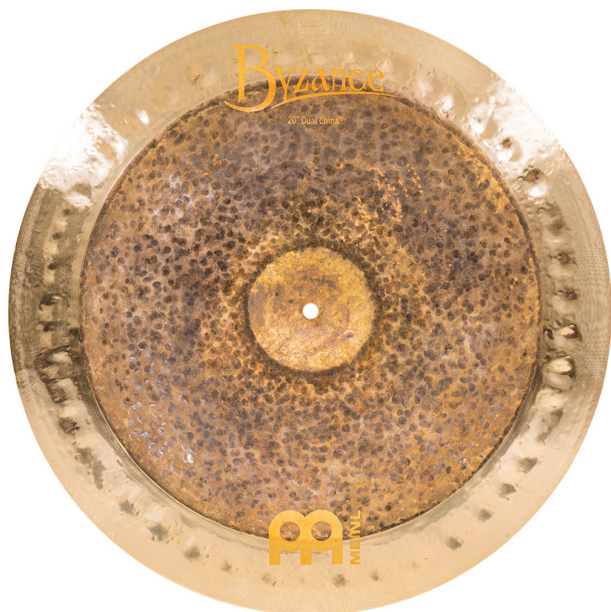

# Meinl B 20 DUCH

Becken (20" Byzance Dual China)

Atemberaubender Kontrast zwischen dem Extra Dry und Brilliant Finish in einzigartiger Kombination von Hämmern und Abdrehung. Durchsetzungsstarkes China mit klaren und trashigen Klangeigenschaften.

Dank ihres einzigartigen Klangs und Aussehens sind die Dual Becken sofort wiederzuerkennen und haben innerhalb kürzester Zeit an Popularität gewonnen. Im inneren Bereich sind die Becken unbearbeitet und mit Hammerschlägen versehen, während der Rand abgedreht und poliert wird, wodurch die brillante Oberfläche entsteht. Dieser besonderen Optik folgt auch der Klang der Becken: Dem zunächst trashig, erdig und tiefen Attack folgt ein durchsetzungsstarker Sustain.