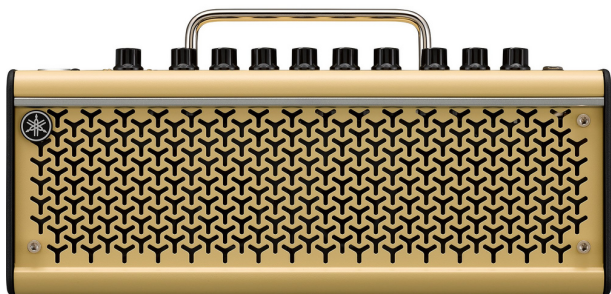

Yamaha THR10IIW

Verstärker / E - Gitarre (wireless)

- * Realistische Röhrenamp-Sounds und hochwertige Effekte
- * 15 Gitarren-Amps, 3 Bass-Amps, 3 Mikrofontypen für elektroakustische Gitarren, neutrale Einstellung für alle anderen Signale
- * Bluetooth® für Audio-Wiedergabe, Feinjustierung über THR Remote und mehr
- * Eingebauter Funkempfänger für den optionalen Line 6® Relay® G10T Sender
- * Eingebauter Akku ermöglicht mobilen Einsatz
- * HiFi-Audio-Wiedergabe mit Extended Stereo Technology
- * Plug-and-play USB-Verbindung für Aufnahme und Wiedergabe
- * THR Remote Editor-App für Desktop-Computer und mobile Endgeräte
- * Share your performance online using the free Rec'n'Share app

- Ausführung: Bluetooth
- Ausführung: CD-/Line-Aux in
- Ausführung: Effekte
- Ausführung: Kopfhörer Ausgang
- Ausführung: USB
- Kanäle: 1
- Leistung 20 Watt
- Technik: Transistor / Virtual Modelling

605,00