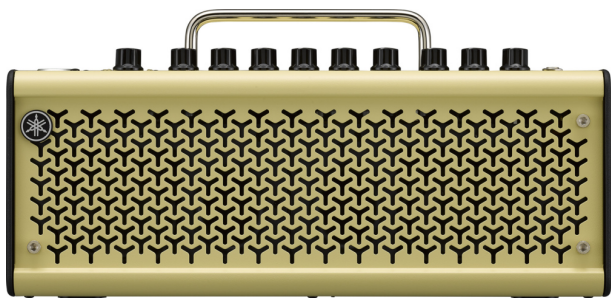

Yamaha THR 10 II

Verstärker / E - Gitarre (20 Watt, Bluetooth)

Yamaha THR 10 II - Modeling
Comboverstärker, 5 Speicherplätze, realistischer
Röhrenverstärkerklang, Effekte, Bluetooth,
USB
auf youtube.com sehen und hören
* Neue Verstärkermodelle für E-Gitarre und
Bass
* realistischer Röhrenverstärkerklang und
Spielgefühl
* 20 Watt Leistung
* 1 Kanal
* 5 Speicherplätze
* Chorus, Flanger, Phaser, Tremolo, Delay,
Reverb
* Mikrofonmodelle für Akustik-Elektrik und
Flat Voicings
* 3 Amp Modi
* THR Remote Editor/Librarian App
* Line in 6,3 mm Klinke
* Aux in 3,5 mm Klinke
* Kopfhörerausgang 3,5 mm -Stereo-Klinke
* USB

* Maße 36,8 x 14 x 18,3 cm (BxTxH)
* Gewicht 3 kg
* inklusive Netzteil
Die THR II Familie:

- Ausführung: Bluetooth
- Ausführung: CD-/Line-Aux in
- Ausführung: Effekte
- Ausführung: Hall/Reverb
- Ausführung: Kopfhörer Ausgang
- Ausführung: Recording-Out
- Kanäle: 1
- Leistung: 10 - 20 Watt
- Technik: Transistor / Virtual Modelling