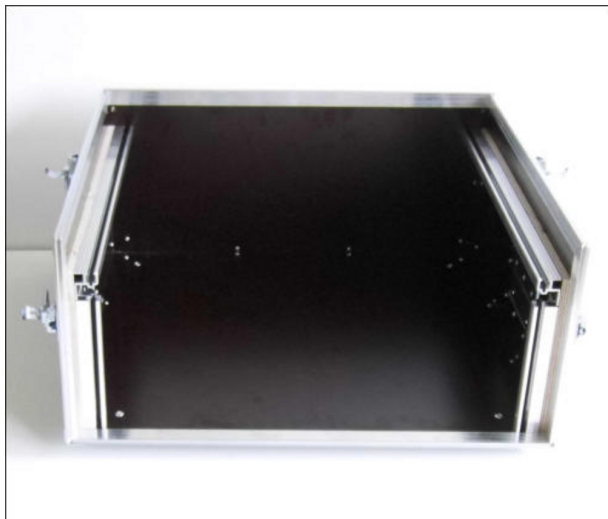

Flightcase Paradise 7+2HE

L - Deckel Rack (Poly, Sondertiefe f. Powermate 1000-3)

19" L-Deckelrack, 7+2 HE
Sondertiefe zum Einbau eine PM-1000-3, 54 cm
Polypropylen - nur 11 kg
Serviceklappe hinten
Deckel vorne & oben
Butterfly-Verschlüsse
Klappgriffe