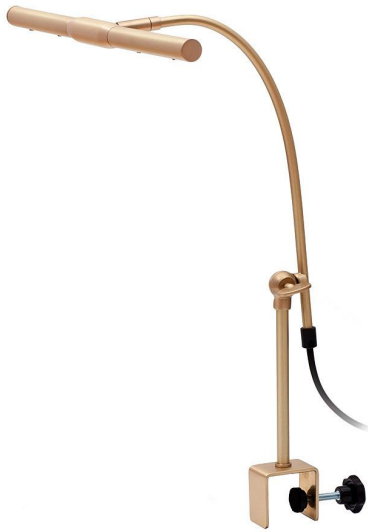

Jahn L 5451

Klemm - Leuchte / Flügel / Digital - Piano (LED, Messing matt)

Im Design angelehnt an Modell Piano mit zwei individuell einstellbaren Reflektoren, Arm mit Kipp- und Drehgelenk. Jetzt als LED-Version für Flügel-, Digitalpiano- und Orgelnotenpulte.

Technische Daten:

- * Leuchtmittel: 2x LED 3,5W
- * Arm kippbar und Kugelgelenk, Reflektoren getrennt drehbar
- * Kabelschalter, Steckdosennetzteil EU/CH
- * Reflektor 322 mm
- * Ausladung 215 mm
- * Klemme max. Öffnung 30 mm
- * Kabellänge: ca. 1,5 m

Merkmale Ausführung Einsatzbereich Flügel,

Digital-Piano Modell Piano Merkmal
Notenpult-Klemmleuchte Farbe/Oberfläche
Messing matt Leuchtmittel 2 x LED, 3,5
W Lichtfarbe 2700 K,
warmweiß Netzteil EU/CH
Steckdosennetzteil Kabel Länge: ca. 1,50
m Schalter Kabelschalter Fuß Klemme,
Lichte: 30 mm Reflektor 322 mm,
einzeln verstellbar Ausladung 215
mm Made in Germany Ja
Allgemeine Informationen
Fabrikat: Jahn Pianoteile

Alfred Jahn GmbH & Co. KG

Coburger Str. 43

96271 Grub am Forst

- Bauform: Klemmleuchte
- Fabrikat: Jahn Pianoteile
- Farbe: Messing matt
- Leuchtmittel: LED

299,00

Barpreis

Bei Sofortkauf können wir Ihnen das Instrument zu diesem Sonderpreis anbieten! Selbstverständlich mit Preisgarantie: