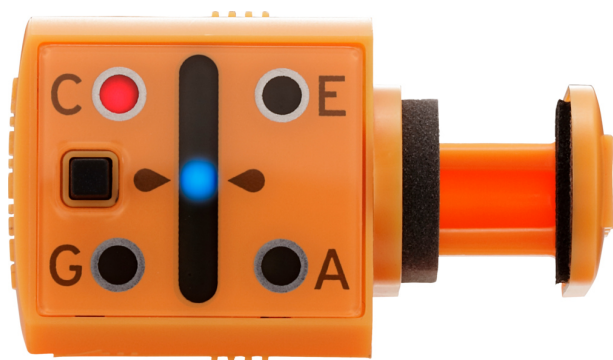

# Korg MINIPITCH

Stimmgerät (Ukulele, orange, Autoguide - Modus, Clipsystem, von vorne nicht zu sehen)

Der MiniPitch von KORG wurde extra zum Stimmen von Ukulelen entwickelt. Die deutliche LED-Leuchtanzeige ist wie die Mechanik an der Kopfplatte aufgebaut, wodurch das Display eine besonders gute Orientierung bietet.

Optional lässt sich auch der Autoguide-Modus hinzuschalten, der Sie beim Stimmen Ihres Instruments anleitet. Ebenfalls sehr praktisch ist das Clip-System: Das Stimmgerät wird hinter der Kopfplatte der Ukulele angebracht, sodass es von vorne nicht zu sehen ist. Der Musiker kann das Display aber dennoch perfekt erkennen und ablesen. Der handliche MiniPitch ist in drei Gute-Laune-Farben erhältlich.

\* 3 Farbvariationen: Orange auch in Blue + White erhältlich

\* Nur für Ukulelen

\* Selbsterklärendes LED-Display

\* Autoguide-Modus erleichtert das Stimmen

\* Fester Halt dank Klammer-Clip

\* Bis zu 100 Stunden Betrieb

\* CR2032 Lithium Batterie

- Art: Clip
- geeignet für: Ukulelen

19,00

UVP

Unverbindliche Preisempfehlung des Herstellers.

15,00

Barpreis

Bei Sofortkauf können wir Ihnen das Instrument zu diesem Sonderpreis anbieten! Selbstverständlich mit Preisgarantie: