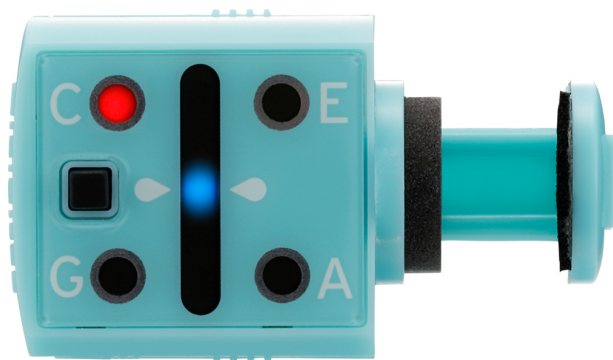

# Korg MINIPITCH

Stimmgerät (Ukulele, blau, Autoguide - Modus, Clipsystem, von vorne nicht zu sehen)

Der MiniPitch von KORG wurde extra zum Stimmen von Ukulelen entwickelt. Die deutliche LED-Leuchtanzeige ist wie die Mechanik an der Kopfplatte aufgebaut, wodurch das Display eine besonders gute Orientierung bietet.

Optional lässt sich auch der Autoguide-Modus hinzuschalten, der Sie beim Stimmen Ihres Instruments anleitet. Ebenfalls sehr praktisch ist das Clip-System: Das Stimmgerät wird hinter der Kopfplatte der Ukulele angebracht, sodass es von vorne nicht zu sehen ist. Der Musiker kann das Display aber dennoch perfekt erkennen und ablesen. Der handliche MiniPitch ist in drei Gute-Laune-Farben erhältlich.

\* 3 Farbvariationen: Blue, Orange + White erhältlich

\* Nur für Ukulelen

\* Selbsterklärendes LED-Display

\* Autoguide-Modus erleichtert das Stimmen

\* Fester Halt dank Klammer-Clip

\* Bis zu 100 Stunden Betrieb

\* CR2032 Lithium Batterie

- Art: Clip
- geeignet für: Ukulelen

**19,00**

**UVP**

Unverbindliche Preisempfehlung des Herstellers.

**15,00**

**Barpreis**

Bei Sofortkauf können wir Ihnen das Instrument zu diesem Sonderpreis anbieten! Selbstverständlich mit Preisgarantie: