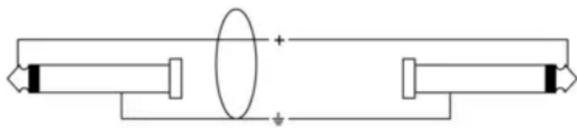

Cordial CCFI 9 PP

Instrumentenkabel (9 m, schwarz, 6,3 mm Klinke Mono Tip Gold Stecker)

Aufgrund seiner auffälligen Griffmulden-Designklinke genießt das CCFI PP hohen Wiedererkennungswert. Ein spezielles Steckerdesign sorgt für erhöhte Zugfestigkeit. Abgerundet wird das Allround-Kabel durch eine moderne Meterware mit trittschalldämmender Conductive-Plastic-Technologie.Belegung PP Steckermarke REAN/CORDIAL Stecker 1 Klinke mono 1 Klinke mono Schirmung Wendelschirm Leiterquerschnitt (mm²) 0.22 mm² AWG AWG 24 Kategorie Guitar/Instrument Leiteraufbau 7 x 0.20 mm Leiterwiderstand (Ohm/km) 80 Ohm/km Durchmesser 5.9 ± 0.2 mm Kapazität Leiter-Leiter (pF/m) 140 pF/m

- Art/Anwendung: Gitarre/Bass etc.
- Länge 9 m
- Seite 1: Klinke mono
- Seite 2: Klinke mono

13,50

Barpreis

Bei Sofortkauf können wir Ihnen das Instrument zu diesem Sonderpreis anbieten! Selbstverständlich mit Preisgarantie: