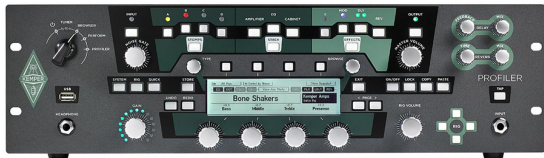

Kemper Profiler Rack Remote

PreAmp / E - Gitarre (inkl. Fußschalter)

Kemper 19" Gitarren Preamp Profiling
Amplifier Rack BK
* Format 19"/3 HE
* Maße: 48,3 x 13,9 x 22 cm
* Gewicht 5 kg
* Farbe schwarz
* optional erhältlich: passendes 19" Rack mit
Ablage für Remote
Anschlüsse:
* Line in
* Micro Input
* Alternativ Input
* Direct out
* Monitor out
* Master out (Klinke und XLR)
* Midi in/out/thru
* Network und USB
* 2 Fußschalter

Kemper entwickelte diese neuartige
Modeling-Technik um echte Verstärker,
Lautsprecherboxen und Effektpedale mit
wenigen Handgriffen zu analysieren und als
spielbares Preset abzuspeichern. Alle
persönlichen Liebingsounds können so in
einem Gerät abgespeichert werden. Die Kemper
Profiling Technologie arbeitet dabei mit
verschiedenen Messsignalen, welche durch den
Verstärker geschickt werden, um danach
umfangreich analysiert zu werden.

PROFILER Remote™ ist die ultimative
Fernsteuerung für den PROFILER™:
* Großes, beleuchtetes Display
* Stabiles Metallgehäuse
* Fünf Taster zur direkten Rig Auswahl.
Direkter Zugriff auf Tuner, Tap Tempo und
Looper über eigene Taster
* Ein-Kabel-Lösung. Kabellängen bis zu 100
Metern können realisiert werden.
* 4 zusätzliche Pedale können mit der Remote
verbunden werden
* Abmessungen: 42cm (b) x 18cm (t) x 7,5cm
(h)
* Gewicht: 3kg
* inkl. 7m Verbindungskabel zum Kemper

- Art: Preamps Gitarre & Bass
- Ausführung: CD-/Line-Aux in
- Ausführung: DI out
- Ausführung: Effekte
- Ausführung: Effektweg extern, FX Loop etc.
- Ausführung: Equalizer
- Ausführung: Fußschalter Anschluss
- Ausführung: Hall/Reverb
- Ausführung: Kopfhörer Ausgang
- Ausführung: Limiterschaltung
- Ausführung: Line-Out
- Ausführung: MIDI-Schnittstelle
- Ausführung: Recording-Out
- Technik: Transistor / Virtual Modelling