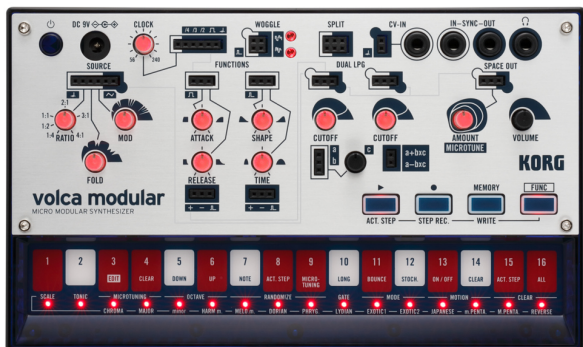

Korg Volca Modular

Keyboard Synthesizers (analoge Klangerzeugung, semimodular, 16 Tasten, Effekte)

Das kompakte Gehäuse des volca modular enthält 8 Module und 50 Patchpunkte. Beim Erlernen der Grundlagen modularer Synthesizer kann man mit den Funktionen der volca Produktlinie unerforschte Facetten der Analogklänge erkunden. Die Module des West Coast Style Synths sind frei kombinierbar, wodurch sich unkonventionelle Sounds kreieren lassen.

- * semimodularer Synthesizer im West Coast Style
- * 8 eigenständige Module mit 50 Patchpunkten
- * FM, Wavefolder
- * 2 Low Pass Gates
- * 2 Hüllkurven
- * Reverb Effekt
- * CV In
- * viele neue Sounds zum Experimentieren und Entdecken
- * ungewöhnliche Analogklänge
- * grenzenlos mobil dank Batteriebetrieb und internem Lautsprecher