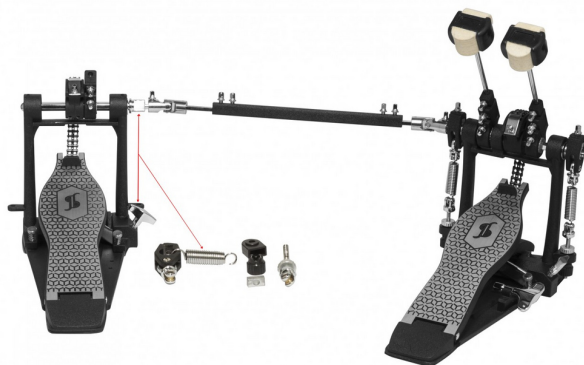

# Stagg PPD 52

Doppel - Fußmaschine / Bass - Drum (Double Chain, 4- Weg - Schlägel, inkl. Antriebswelle, Stimmschlüssel, Alien - Schlüssel, Memory - Lock u. a.)

Stagg Double Bass-Drum-Pedal PPD 52

- Kette: Doppelkette Kettenantrieb
- Grundplatte: Stahl mit rutschhemmender Gummiunterlage
- Fixierung: Zwei Anker-Dornen um das Pedal zu fixieren und seitliche Fixierklammer
- Schlägel: 4-weg Schlägel (Filz/Kunststoff)
- Feature: Schlägelwinkel und Federspannung justierbar, Titler um 540° justierbar
- Inkludiert: Antriebswelle, Stimmschlüssel, Alien-Schlüssel, Memory-Lock am Schlägel und zusätzliche Federn für die Trennung in zwei Einzelpedale
- Nettogewicht: 5,25 kg

● Art: Doppelpedal Bass-Drum

**200,00**