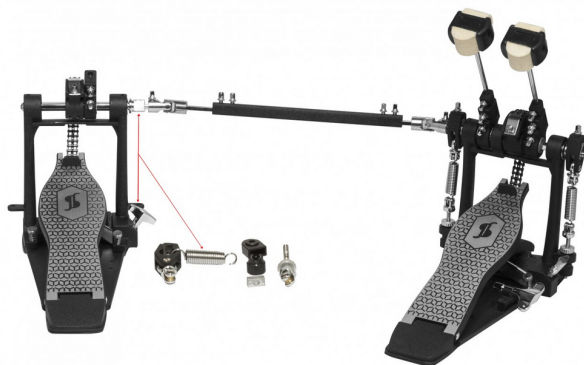

Stagg PPD 52

Doppel - Fußmaschine / Bass - Drum (Double Chain, 4- Weg - Schlägel, inkl. Antriebswelle, Stimmschlüssel, Alien - Schlüssel, Memory - Lock u. a.)

Stagg Double Bass-Drum-Pedal PPD 52

- Kette: Doppelkette Kettenantrieb
- Grundplatte: Stahl mit rutschhemmender Gummiunterlage
- Fixierung: Zwei Anker-Dornen um das Pedal zu fixieren und seitliche Fixierklammer
- Schlägel: 4-weg Schlägel (Filz/Kunststoff)
- Feature: Schlägelwinkel und Federspannung justierbar, Titler um 540° justierbar
- Inkludiert: Antriebswelle, Stimmschlüssel, Alien-Schlüssel, Memory-Lock am Schlägel und zusätzliche Federn für die Trennung in zwei Einzelpedale
- Nettogewicht: 5,25 kg

● Art: Doppelpedal Bass-Drum

200,00

Barpreis

Bei Sofortkauf können wir Ihnen das Instrument zu diesem Sonderpreis anbieten! Selbstverständlich mit Preisgarantie:

Sollten Sie dieses Produkt bei gleicher Leistung innerhalb von 14 Tagen nach dem Kauf bei einem anderen Anbieter günstiger sehen, erstatten wir Ihnen den Differenzbetrag!