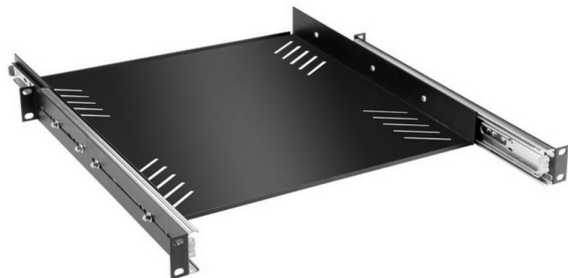

## Rackwanne (1HE, mit Auszugsschienen)

Adam Hall 19" Rackwanne 87445 - 1 HE mit Auszugsschienen  
19" Rackwanne 1 HE, ausziehbar mit seitlichen Auszugsschienen, die auf verstellbaren Winkeln vorne und hinten angebracht sind. Dadurch kann die Ablage auch hinten in unterschiedlich tiefe Racks befestigt werden.  
\* Ablagefläche 412 mm breit, 380 mm tief  
\* Montagetiefe: Einstellbar 360-480 mm

- Art: Rackwanne
- Einbauhöhe: 1 HE

**89,00**