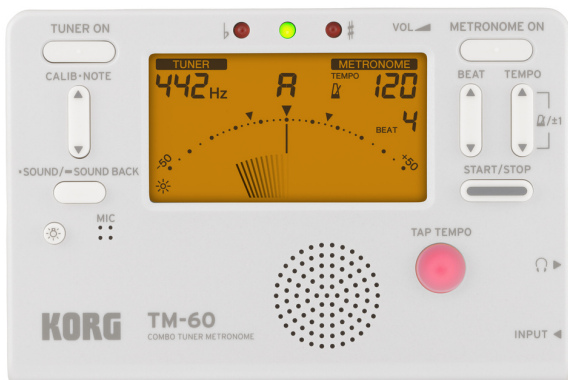

Korg TM 60 WH

Stimmgerät / Metronom (weiß, Bereich C1 - C8)

Die TM-Serie von KORG erlaubt die gleichzeitige Verwendung der Stimm- und Metronomfunktion zum Feilen an einer rhythmusfesten Intonation. Kein Wunder, dass Blaskapellen und viele andere Musiker hellauf begeistert sind. Das TM-60 ist neu in dieser Serie und wartet mit einer zweistufigen Hintergrundbeleuchtung des LC-Displays auf. Die LCD-Nadel spricht blitzschnell an und zeigt jederzeit zuverlässig die Stimmung an. Erstmals in dieser Serie bietet auch das Einsteigermodell die beliebte "Sound Back"-Funktion, die dafür sorgt, dass der interne Lautsprecher die "mathematisch" richtige Tonhöhe der erkannten Note ausgibt, was Ihnen in kürzester Zeit beim "Treffen" der richtigen Intonation hilft. Das TM-60 ist sowohl in schwarzer als auch in perlmuttweißer Ausführung lieferbar und ganz einfach ein unverzichtbarer Partner für ambitionierte Musiker.

* Die Stimm- und Metronomfunktion stehen bei Bedarf simultan zur Verfügung, so dass Rhythmus und Intonation gleichzeitig geübt werden können.

* Neues, blitzschnell ansprechendes LCD-Nadelmeter

* Hoher Erkennungsbereich (C1-C8)

* Interner Lautsprecher für die Ausgabe von Referenztönen dank "Sound

Out"-Funktion

* Die "Sound Back"-Funktion erzeugt den Referenzton, dem die Stimmung des Eingangssignals am nächsten kommt. Gleichzeitig zeigt das Meter den Unterschied zwischen diesen beiden an -- ideal für das Gehörtraining!

- Desktop-Gehäuseform, Stimm- und Metronomfunktion simultan nutzbar
- Ausführung: Abschaltautomatik
- Ausführung: eingebauter Lautsprecher
- inklusive 2 AAA-Batterien, doppelte Batterielaufzeit durch neues Schaltungsdesign
- großes LC-Display mit schaltbarer Hintergrundbeleuchtung, schnell ansprechende LCD-Nadelanzeige
- Metronom stufenlos einstellbar, Tempo 30 - 252 Taktschläge/Min.
- geeignet für: alle Instrumente (chromatisch)