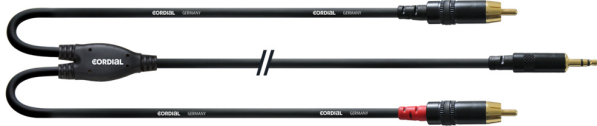

Cordial CFY 6 WCC

Audiokabel (Miniklinke stereo <=> 2x Cinch, 6 meter, schwarz)

Y-Adapter - Kabel Mini-Klinke auf Cinch
Der Y-Adapter CFY WCC (Mini-Stereoklinke auf 2 x RCA/Cinch) dient beispielsweise zum Anschluss eines Smartphones an eine Stereo-Anlage. Die äußerst exakt ausgeführten Stecker der Marke REAN® by NEUTRIK® sind lange haltbar und durch Knickschutzhüllen gesichert. Die Kontakte sind vergoldet und damit korrosionsgeschützt.
Eine weitere Besonderheit ist das exklusiv für Cordial gefertigte Y-Stück. Es sorgt durch eine spezielle Konstruktion zusätzlich für strapazierfähige Zugentlastung und Knickschutz an der sensiblen Trennstelle des Kabels.
Der Spliss beträgt circa 15 cm.
Leiterquerschnitt (mm²) 0.22
mm² AWG AWG 24 Leiteraufbau 28 x 0.10 mm Leiterwiderstand (Ohm/km) 80 Ohm/km Schirmung Wendelschirm Kapazität Leiter-Leiter (pF/m) 80 pF/m Durchmesser 4.3 mm | 1.69 in

- Anzahl Stecker Seite 1: 1
- Anzahl Stecker Seite 2: 2
- Art/Anwendung: Audio/Hifi/Media/Studio etc.
- Art/Anwendung: Y-Kabel
- Geschlecht Seite 1: männlich
- Geschlecht Seite 2: männlich
- Länge 6 m
- Seite 1: Miniklinke 3,5", stereo
- Seite 2: Cinch