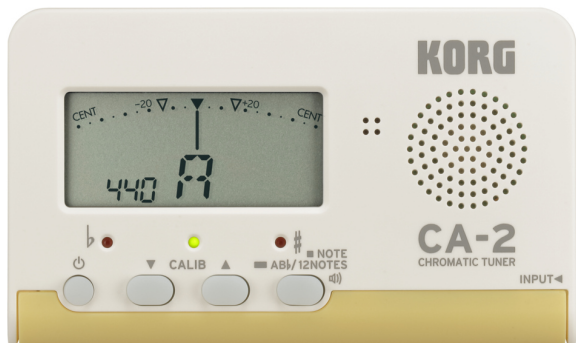

Korg CA 2

Stimmgerät (weiß, chromatisch)

Die Stimmgeräte der CA-Serie gehören seit Jahren zur Standardausrüstung unzähliger Blasensembel- und Orchestermusiker. Ab sofort präsentiert sich dieser Tuner mit einem frischen, neuen Look. Die Bedienung und das Funktionsangebot sind so übersichtlich wie eh und je, allerdings werden die Namen der erkannten Noten weitaus größer angezeigt, und die Meteranzeige ist ab sofort noch klarer. Dieses Stimmgerät ist längst nicht nur für Einsteiger gedacht -- es gehört zur Grundausstattung eines jeden Musikers. Das CA-2 glänzt mit der Präzision, Stabilität und dem Bedienkomfort, die Sie von Stimmgeräten aus dem Hause KORG erwarten. Zumal beim Einstudieren von Bläser- oder Orchestersätzen ist es von unschätzbarem Wert.

- * Stimmungsanzeige mit Nadelsimulation sowie großer Notennamen- und Saitenanzeige
- * Kompaktes und leichtgewichtiges Gehäuse
- * Das ideale Stimmgerät für eine Vielzahl von Instrumenten
- * ±200 Stunden Stimmung Non-Stop
- Technische Daten
- * Skala 12 Noten, gleichschwebende Stimmung
- * Erkennungsbereich A0 (27,50Hz) ~ C8 (4186,01Hz): Sinuswelle
- * Referenztöne C4 (261,63Hz)~C5 (523,25Hz): Eine Oktave
- * Stimm-Modi Meter-, Sound Out-Modus

- Art: Desktop Gehäuseform
- Ausführung: integriertes Mikrofon
- Ausführung: LCD-Anzeige
- chromatisch, Skala 12 Noten, Erkennungsbereich A0 (27,50 Hz) - C8 (4186,01 Hz)

23,00

UVP

Unverbindliche Preisempfehlung des Herstellers.