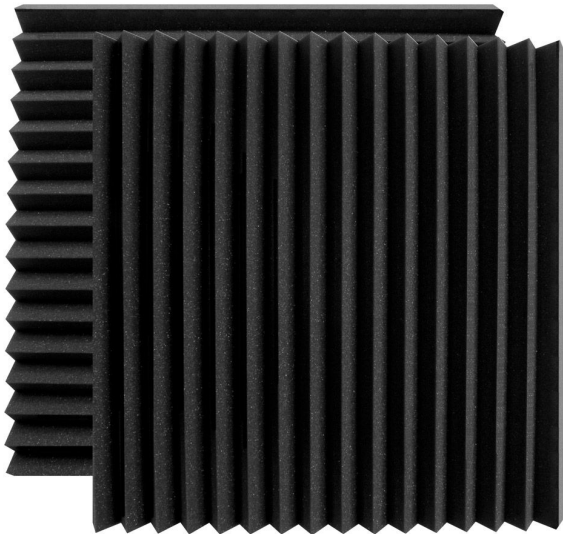

Ultimate Acoustics UA WPW 24

Absorberpaneele (2er Pack) (Keilprofil)

* Professionelle 24" x 24" x 2" Studio Schaum Panels
* Fester Schaumstoff für maximale Absorption
* Design Style: gefaltet
* paarweise
* incl. Klebepunkte
Allgemeine Informationen
Art: Absorber-Panel

Akustikpaneele und -wände dämmen den Störschall ein und minimieren Flatterechos sowie Kammfilter Effekte. Das Ziel ist eine verbesserte Abhörsituation und verbesserte Klangqualität. Oft finden Schallabsorber Anwendung in Tonstudios, Heimkinos und Hifi Räumen, um den Nachhall zu reduzieren aber nicht komplett zu entfernen. Akustikpaneele absorbieren vor allem im Mitten und Höhenbereich des Frequenzspektrums.

- Art: Absorber-Panel
- Form: Keilform
- Material: Schaumstoff

66,00

UVP

Unverbindliche Preisempfehlung des Herstellers.

55,00

Barpreis

Bei Sofortkauf können wir Ihnen das Instrument zu diesem Sonderpreis anbieten!