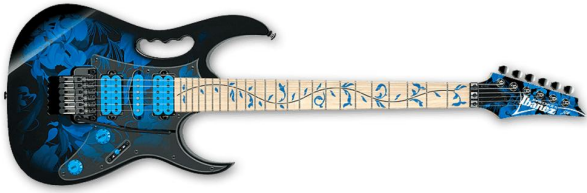

Ibanez JEM 77 P BFP STEVE VAI PREMIUM

E - Gitarre (Blue Floral Pattern, inkl. Softcase / Gigbag (ab 2019 Modelle))

Ibanez E-Gitarre JEM 77 Premium BFP - Blue Floral Pattern, Lindenkorpus, Ahorngriffbrett mit Tree of Life inlay
Steve Vai Signature Serie Hals Wizard 5pc Ahorn/Walnuss Hals w/KTS™
TITANIUM rods Korpus Amerikanische Linde Griffbrett Ahorngriffbrett /Tree of Life inlay Bünde Jumbobünde /Premium fret edge treatment Steg Edge-Zero II tremolo Steg Hals-Pckup DiMarzio® Gravity Storm™ (H) Hals-Pickup (Passiv/Alnico) Mittel-Pickup DiMarzio® Evolution® (S) Mittel-Pickup (Passiv/Alnico) Steg-Pickup DiMarzio® Gravity Storm™ (H) Steg-Pickup (Passiv/Alnico) Hardwarefarbe Kosmoschwarz

Stimmechaniken oder in der Brücke bewegen und sich durch diese Bewegung verstimmen. Da durch das Festklemmen der Saiten diese mit den Mechaniken nicht mehr gestimmt werden können, fügte Floyd Rose an der Brücke kleine Feinstimmer hinzu. <http://mehr bei wikipedia.org>

*
*

Allgemeine Informationen

Tremolo-System: Double-Locking, Floyd Rose u. a.

Der Erfinder Floyd Rose fügte einem normalen Vintage-Tremolo Saitenklemmen hinzu, die die Saiten am Kopf und der Brücke der Gitarre arretierten. So wurde vermieden, dass sich die Saiten im Bereich der Wicklungen auf den

- Bauart: ST-Bauform
- Farbe: blau
- Farbe: Grafik/Muster/Designer
- Griffbrett Farbe: hell
- Griffbrett-Material: Ahorn
- Griffbrett-Material: besondere Inlays
- Hals: Ahorn
- Korpus: Linde
- Saitenzahl: 6-saitig
- Tonabnehmer: 3 Tonabnehmer
- Tonabnehmer: HSH
- Tremolo-System: Double-Locking, Floyd Rose u. a.