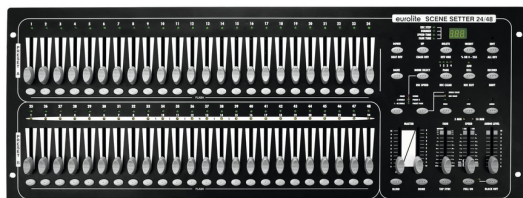

Eurolite DMX SCENE SETTER 2448

DMX Controller (Theaterlicht - Pult für 48 DMX - Kanäle)

Theaterlicht-Pult für 48 DMX-Kanäle, jede Szene in der Helligkeit einstellbar

- * Blackout-Funktion
- * Mix- und Single-Chase-Funktion
- * Blind-Home-Funktion
- * Standard-MIDI-Unterstützung
- * Programmierbare 96 Chaser
- * Kann bis zu 48 DMX-Kanäle senden
- * Ansteuerbar über DMX; Musiksteuerung über Mikrofon; Musiksteuerung über Cinch (W)

Einbauversion

- * Tischpultgehäuse

Lieferumfang

- * 1 x Controller, 1 x Bedienungsanleitung, 1 x Externes Netzteil

Technische Daten

Stromversorgung: 100-240 V AC, 50/60 Hz

12 V DC 500 mA Pinbelegung: Innen + außen - Gesamtanschlusswert: 8,00 W Schutzart: IP20 Stromanschluss: Stromversorgung über Hohlstecker (M) Einbauversion Stromanschlusskabel mit Steckernetzteil (mitgeliefert) Programme: Programmierbare 96 Chaser DMX-Kanäle: Ausgabe 48 DMX-Ausgang: 1 x 3-pol XLR (W) Einbauversion Ansteuerung: DMX; Musiksteuerung über Mikrofon; Musiksteuerung über Cinch (W) Einbauversion Gehäusefarbe: Schwarz Steuerelemente: DMX Polungswahlschalter,

Netzschalter Farbe: Schwarz Gehäusebauform: Tischpultgehäuse Maße: Breite: 71 cm Tiefe: 26,4 cm Höhe: 9 cm Gewicht: 6,05 kg

● Art: DMX-Controller

304,00

Barpreis

Bei Sofortkauf können wir Ihnen das Instrument zu diesem Sonderpreis anbieten!