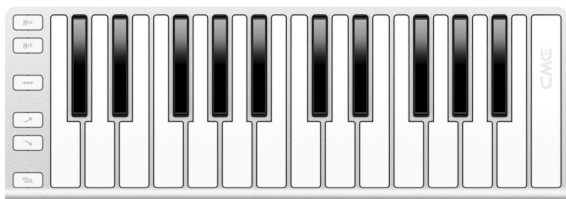

Cme XKEY 25

Controller - Keyboard (silber, 25 Tasten, polyphoner Aftertouch, Class Compliant)

Ultrakompaktes Controller-Keyboard zum Anschluss an iOS®-Geräte, Android®-Tablets/Smartphones, Microsoft Surface Pro®, Mac und PC. Inkl. USB-Kabel. Erhältliche Farbvarianten: Silver / Blue / Gold / Apple Gold (Champagne) / Dark Grey / Black / Red

Das elegante Xkey von CME sieht nicht nur extrem stylish aus, sondern eignet sich mit seinen 25 normalgroßen Tasten mit polyphonem Aftertouch natürlich auch ideal zum Einspielen von Basslinien, Soloriffs, Akkordsätzen sowie zum Festhalten von musikalischen Ideen. Im Sinne des ultraflachen Designs des Keyboards sind Pitchbend-, Modulation- und Sustain-Controller als Taster ausgeführt. Die Stromversorgung des Xkey erfolgt über das jeweils angeschlossene Gerät. Der Clou der komplett neu entwickelten Tastatur ist, dass sich die Tasten über die komplette Länge hin spielen, also "triggern" lassen, was auch Spieltechniken mit ultraschneller Repetition erlaubt.

Features
* Edles Aluminiumgehäuse
* 25 normalgroße und anschlagdynamische Tasten

* polyphones Aftertouch (↑/↓)
* zwei Oktavtaster (+/-)
* zwei Pitchbend-Taster
* Modulations-Taster
* Sustain-Taster
* Maße: 38,8 x 13,5 x 1,6 cm
* Gewicht: 600 g
Allgemeine Informationen
Controller Funktionen: Aftertouch