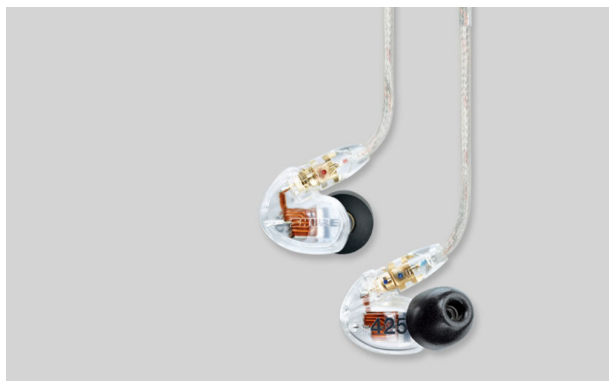

# Shure SE 425 CL

InEar - Hörer (2- Wege Stero, transparent, dynamisch, geschlossen, inkl. Polster und Aufbewahrungsbox)

- \* Zwei-Wege High-Definition MicroDriver -- ein Hoch- und ein Tieftöner je Kanal
  - \* dynamisch, geschlossen, 3,5 Stereo-Klinke
  - \* Impedanz 29 Ohm, Schalldruck 109 dB SPL
  - \* Frequenz 22 Hz - 19 kHz
  - \* Sehr detaillierter und ausgewogener Klang
  - \* Ein formbares und arretierbares Kabel sorgt für einen sicheren, komfortablen Halt sowie einen einfachen Kabelaustausch
  - \* Ohrpassstücke in unterschiedlichen Größen und Materialien liefern eine Isolationswirkung von bis zu 39 dB
  - \* Erhältlich in transparent (SE425-CL-E) oder Silber-Metallic (SE425-V-E)
  - \* Gewicht 31 g
  - \* inkl. Ohrpolster und Aufbewahrungsbox
- Der SE425 Ohrhörer ist ausgestattet mit zweiwege High-Definition MicroDriver. Je ein Hoch- und ein Tieftöner sorgen für ein sehr detailliertes und ausgewogenes Klangbild. Der Sound ist äußerst neutral und unverfälscht. Das Kevlar® verstärkte Kabel ist für einfachen Austausch abnehmbar. Es ist am Ohr drahtverstärkt für einen komfortablen Sitz und sicheren Halt.

Die Impedanz beschreibt den Widerstand eines Bauelements bei Wechselspannung in Abhängigkeit der Frequenz. Der Widerstand (zum Beispiel auch eines Lautsprechers oder eines Mikrofons) ändert sich je nach Frequenz des anliegenden Signals.