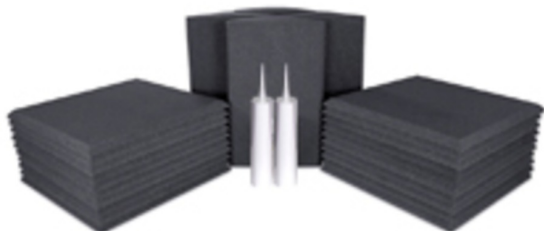

Universal Acoustics Neptune 3 Room Kit

Raumakustik / Komplett - Set (20 flache Kacheln anthrazit, 4 Bassfallen, Sprühkleber, Abdeckung 7,2 m²)

Universal acoustics Raumschalldämmung
Komplett-Set
Neptune 3 Room Kit - 20 flache Kacheln, 4
Bassfallen, 4 Spezialkleber
* 20 Neptune Kacheln 60 x 60 x 3 cm, flach, am
Rand abgeschrägt, 30 mm Stärke - anthrazit
* 4 x Neptune Bassfalle 600 mm
* 4 x Space Mist Sprühkleber je 500 ml
* Abdeckung Wedges: 7,2 m²
Zwanzig 600er-Neptune-Kacheln kombiniert
mit vier 600er-Bassfallen: ideal für
Einraumstudios zuhause und kleinere
Tonregieräume. Die flachen Neptune-Kacheln
haben exzellente Absorptionseigenschaften und
sind am Rand optisch reizvoll abgeschrägt. Die
benötigte Menge an Spezialkleber sowie eine
ausführliche Montageanleitung werden
mitgeliefert. Bei Bedarf können zusätzliche der
enthaltenen Wedges und Bassfallen in 12er-
bzw. 4er-Packs bezogen werden.

als PDF herunterladen!

Technische
Daten Material: flammhemmender
Polyesterschaum Lieferumfang: 20
Wedges, 4 Bassfallen,
Sprühkleber Abdeckung Wedges: 7,2
m² Gesamtlänge Bassfallen: 2,4
m NRC: 86% (Ø) Dichte: 28-32
kg/m³

- Komplett-Set für 7,2 m² inkl. Sprühkleber
- Farbe: grau
- Form: flach, abgeschrägte Kanten
- Material: Schaumstoff

709,00

Barpreis

Bei Sofortkauf können wir Ihnen das Instrument zu diesem Sonderpreis anbieten! Selbstverständlich mit Preisgarantie: