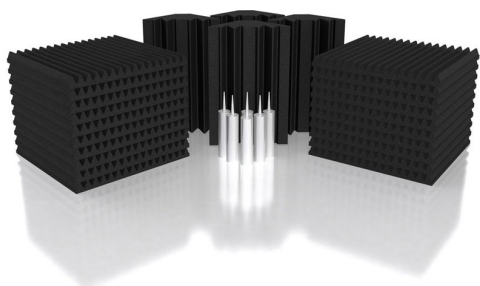

# Universal Acoustics Mercury 3 Room Kit

Raumakustik / Komplett - Set (20 Keilkacheln anthrazit, 4 Bassfallen, 2 Sprühkleber, Abdeckung 7,2 m<sup>2</sup>)

Universal acoustics Raumschalldämmung  
Komplett-Set  
Mercury 3 Room Kit - 20 Keilkacheln, 4  
Bassfallen, 2 Spezialkleber  
\* 20 x Mercury Keilkacheln 600x600x50 mm,  
anthrazit (- auch in burgunder- oder  
violett/anthrazit erhältlich!)  
\* 4 x Mercury Bassfalle 600 mm  
\* 2 x Space Mist Sprühkleber (500 ml)  
\* Abdeckung Wedges: 7,2 m<sup>2</sup>  
Room Kit für umfassende Akustikmaßnahmen  
in kleineren Regieräumen und Einraumstudios  
mit zwanzig 600er-Wedges und vier  
600er-Bassfallen. Die benötigte Menge an  
Spezialkleber und eine ausführliche  
Montageanleitung werden mitgeliefert. Bei  
Bedarf können weitere dieser Wedges und  
Bassfallen in 10er- bzw. 4er-Packs bezogen  
werden.

Technische  
Daten Material: flammhemmender  
Polyesterschaum Lieferumfang: 20  
Wedges, 4 Bassfallen, 2x  
Sprühkleber Abdeckung Wedges: 7,2  
m<sup>2</sup> Gesamtlänge Bassfallen: 2,4  
m NRC: 86% (Ø) Dichte: 28-32  
kg/m<sup>3</sup>  
als PDF herunterladen!

- Komplett-Set für 7,2 m<sup>2</sup> inkl. Sprühkleber
- Farbe: grau
- Form: Keilform
- Material: Schaumstoff

**869,00**