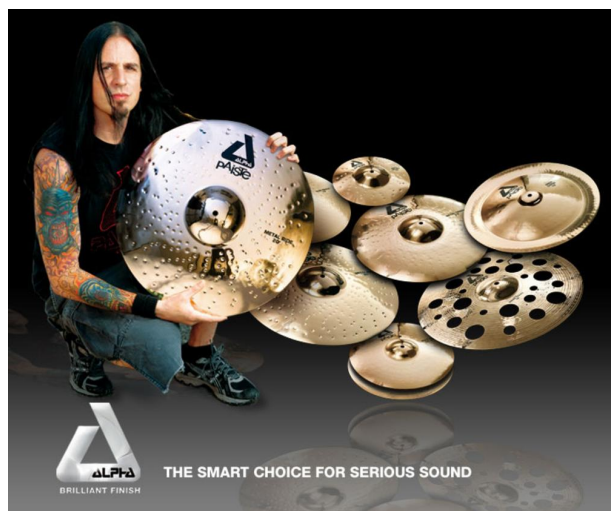

Paiste ALPHA B UNIVERSAL SET

Becken - Set (14" Hi Hat, 16" Medium Crash, 20" Full Ride, +Free 18"Medium Crash)

Paiste Becken-Set Alpha B Universal-Set -
4-teilig
* 14 "Hi Hat
* 16 " Medium Crash
* 20 " Full Ride
* +Free 18 " Medium Crash

- Becken-Set: 14" Hi Hat, 16" Medium Crash, 20" Full Ride, +Free 18"Medium Crash

781,00

UVP

Unverbindliche Preisempfehlung des Herstellers.

599,00

Barpreis

Bei Sofortkauf können wir Ihnen das Instrument zu diesem Sonderpreis anbieten! Selbstverständlich mit Preisgarantie: