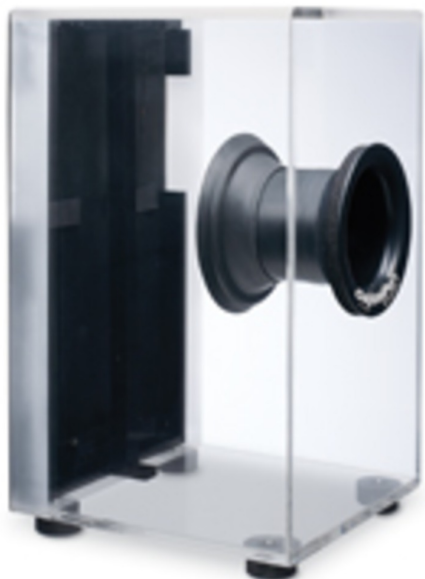

Kickport CP 1 BK

Kickport / Cajon (schwarz)

Kickport Cajon-Port CP 1 BK - schwarz

Einfach in das vorhandene Schallloch der Cajon einstecken und ab gehts!

Der innovative CajonPort, ähnlich konstruiert wie der KickPort, erweitert die klanglichen Möglichkeiten einer jeden Cajon.

Ein vollerer, satterer Sound mit deutlich tieferem Basston, klanglich einer Bass Drum ähnlich, ist das Ergebnis des neuen CajonPorts. Desweiteren findet bei Verwendung des CajonPorts eine bessere Trennung von Bass und Snaresound statt.

Die anwenderfreundliche Konstruktion ermöglicht ein unkompliziertes Befestigen als auch Entnehmen des CajonPorts.

Durch diese clevere Konstruktion ist der CajonPort auf die Schalllochgrößen der meisten Cajons anpassbar und somit für sogut wie jede Cajon geeignet.