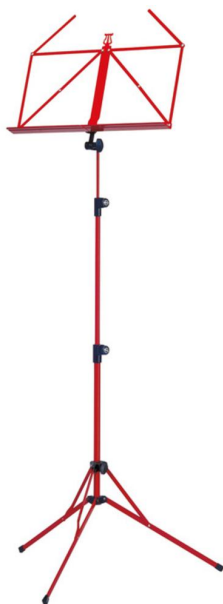

König & Meyer 1005

Notenpult (Rot)

König & Meyer Notenpult 1005 - rot
Standard-Notenpult in verschiedenen Farben,
zweifach ausziehbar.

* Stahl

* Zusammengelegt 490 mm

* Gewicht: 1,6 kg

* NA: 435 x 215 mm, H: 500/1300 mm

- Art: Notenpult
- Ausführung: höhenverstellbar
- Ausführung: zusammenlegbar
- Ausführung: zweifach ausziehbar
- Material: Metall

39,00

UVP

Unverbindliche Preisempfehlung des Herstellers.

33,00

Barpreis

Bei Sofortkauf können wir Ihnen das Instrument zu diesem Sonderpreis anbieten! Selbstverständlich mit Preisgarantie: