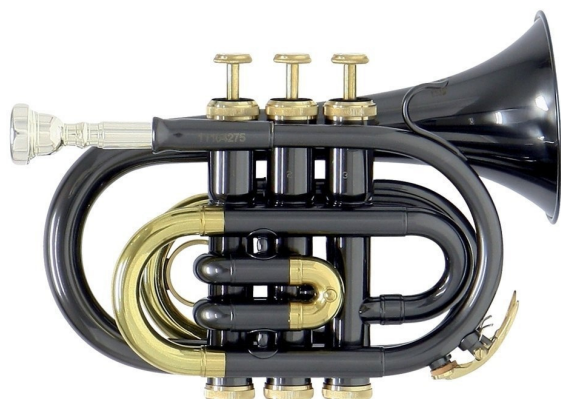

Roy Benson PT 101 K STUDENT SERIE

Taschentrompete (anthrazit lackiert)

Roy Benson Bb-Taschentrompete PT-101K - anthrazit
Student Serie
* Messing-Schallstück
* Goldmessing-Mundrohr
* Edelstahl-Ventile
* Obenliegende Federn
* Kreuzführung
* Daumenring am 3. Ventilzug
* 2 Wasserklappen
* Schwarz lackiert
* Stimm-/Ventilzüge Klarlack
* Leichtes Rechtecktui mit Rucksackgarnitur
Allgemeine Informationen
Art: Trompete: Taschentrompete

Eine Taschentrompete entspricht von der Rohrlänge, mit Mundstück 140 cm, und Tonhöhe einer normalen Trompete, ist aber kompakter gebaut: Während die Baulänge einer normale Trompete ca. 49 cm ist (55 cm mit Mundstück), erreicht eine Taschentrompete nur ca. 22 cm (25 cm mit Mundstück). Dadurch ist sie besonders für unterwegs geeignet. Das Schallstück entspricht eher der Mensur des Kornetts. Die Ventile sind meistens Pumpventile. Daneben gibt es auch Musiker, die diese Form der Trompete zu ihrem bevorzugten Instrument (anstelle der herkömmlichen Trompete) gemacht haben, wie

- Art: Trompete: Taschentrompete
- Ausführung: Korpus Messing
- Ausführung: Mundrohr Goldmessing
- Ausführung: Schallstück Messing
- Ausstattung: Daumensattel
- Option: Instrumentenpass: 50,- EUR
- Service: Wir sind zertifizierter Yamaha Bläserklassen Systempartner!
- Stimmung: B
- Ventilart: Pump-/Perinet
- Ventile: 3
- Ventile: Edelstahl