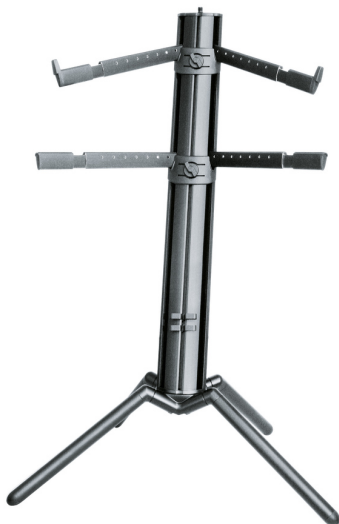

König & Meyer SPIDER PRO

Keyboardständer (schwarz eloxiert, max. belastbar pro Auflagearmpaar 35 kg, Gewicht: 9,7 kg, H: 131cm, AT: 30-47cm)

Der »Spider Pro« ist mit zwei Paar ausziehbarer und stufenlos höhenverstellbarer Auflagearme ausgestattet (das obere Paar Auflagearme ist um 15° geneigt). Er kann optional mit einem dritten Paar Auflagearme (Artikel 18865 oder 18866) für ein weiteres Keyboard aufgerüstet werden. Zusätzlich verfügt der »Spider Pro« am oberen Ende der Säule über einen 3/8" bzw. 5/8" Gewindeanschluss zum Anbringen eines Mikrofonarms. Eine verstärkte Schrägstellung der Säule ermöglicht ein bequemes Spielen und bessere Sicht auf das untere Keyboard. Die klappbare Fußkonstruktion bietet viel Platz für Pedale und optimale Beinfreiheit. Der »Spider Pro« lässt sich schnell und kompakt zusammenlegen. Die optional erhältliche Tasche (Artikel 18851) bietet Schutz und sorgt für einen einfachen Transport des Ständers. Maximale Belastbarkeit pro Auflagearmpaar: 35 kg. Gewicht: 9,7 kg, H: 1310 mm, AT: 300 bis 475 mm. Aufstellanleitung: SPIDER PRO 18860-000-35.pdf

- Bauform: Säulenständer
- Farbe: schwarz
- geeignet für: Keyboard/Synthesizer

429,90

UVP

Unverbindliche Preisempfehlung des Herstellers.

309,00

Barpreis

Bei Sofortkauf können wir Ihnen das Instrument zu diesem Sonderpreis anbieten! Selbstverständlich mit Preisgarantie: