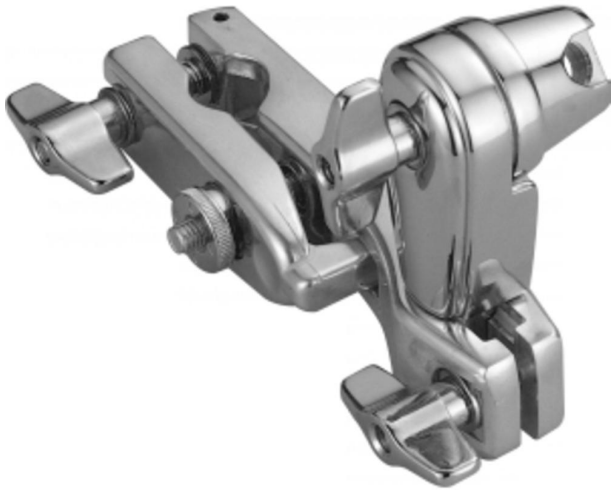

Tama MC 66

Multiklammer (zur Befestigung eines 12 mm L - Stücks)

Tama Multiklammer MC 66 - Chrom

- * mit schwenkbarem Aufsatz zur Befestigung eines 12 mm L-Stückes
- * zweite Aufnahme für Rohrdurchmesser

● Produkt: Multiklammer

47,00

UVP

Unverbindliche Preisempfehlung des Herstellers.

36,99

Barpreis

Bei Sofortkauf können wir Ihnen das Instrument zu diesem Sonderpreis anbieten! Selbstverständlich mit Preisgarantie: