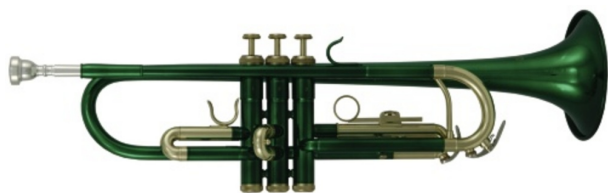

Roy Benson TR 101 E

Trompete (grün lackiert)

Roy Benson Bb-Trompete TR-101E - grün
Student Series
* ML Bohrung
* Messing Schallstück
* Goldmessing Mundrohr
* Messing Außenzüge, Edelstahl Ventile
* Verstellbarer Fingerring am 3. Ventiltzug
* Daumensattel am 1. Ventiltzug
* 2 Wasserklappen
* Anthrazit lackiert
* Stimm-/Ventiltzüge Klarlack
* Leichtes Rechtecketui mit Rucksackgarnitur

Allgemeine Informationen
Art: Trompete

Die Trompete ist ein hohes Blechblasinstrument, das als Aerophon mit einem Kesselmundstück nach dem Prinzip der Polsterpfeife angeblasen wird. Die Mensur ist relativ eng und der Schalltrichter entsprechend weit ausladend. Die Rohrlänge der am häufigsten vorkommenden B-Trompete beträgt ca. 134 cm. Man unterscheidet Naturtrompeten (wie die Barocktrompete) von den Klappentrompeten und Ventiltrompeten. Ventiltrompeten gibt es mit Drehventilen (auch

Wir haben jahrelange Erfahrung in der Betreuung von Bläserklassen und stehen Ihnen daher jederzeit gerne mit Rat und Tat zur Seite!

Sprechen Sie uns gerne vor Ort direkt an!

Fortsetzung auf Seite 2

- Art: Trompete
- Ausführung: grün lackiert
- Ausführung: Korpus Messing
- Ausführung: Mundrohr Goldmessing
- Ausführung: Schallstück Messing
- Ausführung: Zug/Züge Messing
- Ausstattung: Fingerring
- Ausstattung: Sattel am 1. Zug
- Ausstattung: Trigger am 3. Zug
- Bohrung: Mittelgroß (ML)
- Option: Instrumentenpass: 50,- EUR
- Service: Wir sind zertifizierter Yamaha Bläserklassen Systempartner!
- Stimmung: B
- Ventilart: Pump-/Perinet
- Ventile: 3
- Ventile: Edelstahl