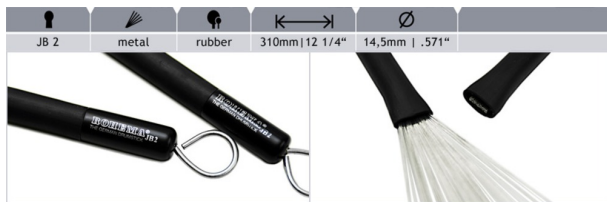

# Rohema JB 2 Rubber

Jazzbesen (Metallbesen, Gummigriff schwarz, einziehbar, Ø 14,5 mm, Länge 31 cm)

Rohema Jazzbesen JB 2 61395 - Gummigriff,  
31 cm  
\* Metallbesen  
\* Gummigriff schwarz, einziehbar  
\* Ø 14,5 mm  
\* Länge 31 cm  
Allgemeine Informationen  
Fabrikat: Rohema