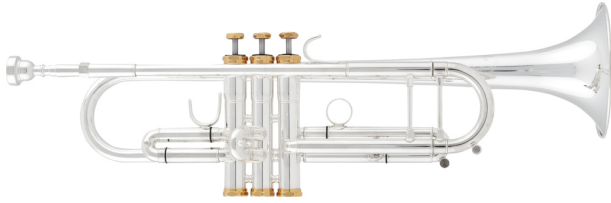

Arnolds & Sons ATR 5200 GSG TERRA INTERMEDIATE SERIE

Trompete (versilbert, Teil vergoldet, inkl. Mundstück und Luxus - Etui)

Arnolds & Sons Trompete ATR 5200 GSG - versilbert, Teil vergoldet
Terra Intermediate 5000er Serie
Das Ansprache- und Intonationsverhalten orientiert sich an den gehobenen Ansprüchen erfahrener Musiker. Die Materialauswahl und die Verarbeitung komplettieren das Angebot für den anspruchsvollen Musiker:
* Goldmessing-Schallstück
* Goldmessing-Mundrohr
* Goldmessing Korpus, versilbert
* Ventildrucker und Ventildeckel vergoldet
* Neusilber Außenzüge
* zwei Wasserklappen
* Stahlventile, Hand geläpft
* inkl. Zubehör, Mundstück und Komfortkoffer mit Rucksackriemen

Allgemeine Informationen
Art: Trompete

Die Trompete ist ein hohes

Blechblasinstrument, das als Aerophon mit einem Kesselmundstück nach dem Prinzip der Polsterpfeife angeblasen wird. Die Mensur ist relativ eng und der Schalltrichter entsprechend weit ausladend. Die Rohrlänge der am häufigsten vorkommenden B-Trompete beträgt ca. 134 cm. Man unterscheidet Naturtrompeten (wie die Barocktrompete) von den Klappentrompeten und Ventiltrompeten. Ventiltrompeten gibt es mit Drehventilen (auch genannt: Zylinderventil, Zylinderdrehventil) oder Pumpventilen (auch Périnet-Ventile genannt).
Option: Instrumentenpass: 50,- EUR

- Art: Trompete
- Ausführung: Finish: vergoldet
- Ausführung: Finish: versilbert
- Ausführung: Korpus Goldmessing
- Ausführung: Schallstück Goldmessing
- Ausführung: Zug/Züge Neusilber
- Option: Instrumentenpass: 50,- EUR
- Service: Wir sind zertifizierter Yamaha Bläserklassen Systempartner!
- Stimmung: B
- Ventilart: Pump-/Perinet
- Ventile: 3
- Ventile: Edelstahl
- Ventile: handgeläpft