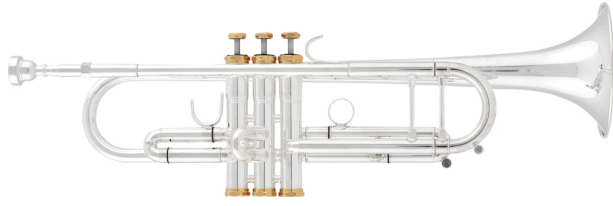

# Arnolds & Sons ATR 5200 GSG TERRA INTERMEDIATE SERIE

Trompete (versilbert, Teil vergoldet, inkl. Mundstück und Luxus - Etui)

Arnolds & Sons Trompete ATR 5200 GSG - versilbert, Teil vergoldet  
Terra Intermediate 5000er Serie  
Das Ansprache- und Intonationsverhalten orientiert sich an den gehobenen Ansprüchen erfahrener Musiker. Die Materialauswahl und die Verarbeitung komplettieren das Angebot für den anspruchsvollen Musiker:  
\* Goldmessing-Schallstück  
\* Goldmessing-Mundrohr  
\* Goldmessing Korpus, versilbert  
\* Ventildrucker und Ventildeckel vergoldet  
\* Neusilber Außenzüge  
\* zwei Wasserklappen  
\* Stahlventile, Hand geläpft  
\* inkl. Zubehör, Mundstück und Komfortkoffer mit Rucksackriemen

Allgemeine Informationen  
Art: Trompete

Die Trompete ist ein hohes

Blechblasinstrument, das als Aerophon mit einem Kesselmundstück nach dem Prinzip der Polsterpfeife angeblasen wird. Die Mensur ist relativ eng und der Schalltrichter entsprechend weit ausladend. Die Rohrlänge der am häufigsten vorkommenden B-Trompete beträgt ca. 134 cm. Man unterscheidet Naturtrompeten (wie die Barocktrompete) von den Klappentrompeten und Ventiltrompeten. Ventiltrompeten gibt es mit Drehventilen (auch genannt: Zylinderventil, Zylinderdrehventil) oder Pumpventilen (auch Périnet-Ventile genannt).  
Option: Instrumentenpass: 50,- EUR

- Art: Trompete
- Ausführung: Finish: vergoldet
- Ausführung: Finish: versilbert
- Ausführung: Korpus Goldmessing
- Ausführung: Schallstück Goldmessing
- Ausführung: Zug/Züge Neusilber
- Option: Instrumentenpass: 50,- EUR
- Service: Wir sind zertifizierter Yamaha Bläserklassen Systempartner!
- Stimmung: B
- Ventilart: Pump-/Perinet
- Ventile: 3
- Ventile: Edelstahl
- Ventile: handgeläpft