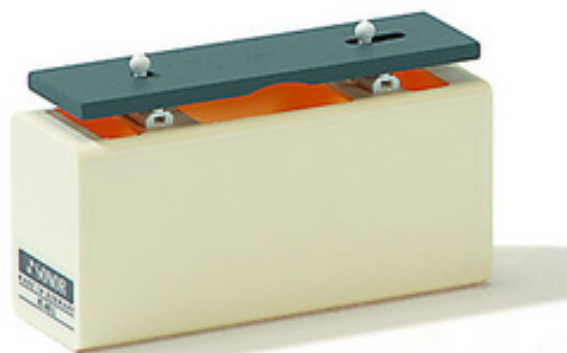

Sonor KS 40 L Meisterklasse

Klangstab (Fis1, Tenor / Alt, Metall - Klangplatte, grau, 40 x 6 mm)

Sonor Klangstab Meisterklasse KS 40 L - Fis1

* Tenor/Alt
* Metall-Klangplatte,
* Grundtonstimmung
* 40 x 6 mm
* weißer Resonanzkasten aus schlagfestem Resophon
* Lieferumfang 1 Ton
auch als Set erhältlich:
KS 40 L1 (19 Töne c1 bis c3)

KS 40 L2 (cis1, dis1, gis1, cis2, dis2, gis2, cis3)

KS 40 L15 (19 Töne c1 bis c3, mit Farbschildern, Buch, Cds, und 8 Paar Schlägeln)

Allgemeine Informationen

Art: Klingender Stab - einzel

Klingende Stäbe(Klangbausteine) - Töne beliebig arrangieren! Kein Musikinstrument ist so flexibel einsetzbar wie die Klingenden Stäbe. Sie können die Reihenfolge der Töne beliebig festlegen oder gruppieren. Einzelne Stäbe in allen Tonlagen, in Metall oder Holz, oder als Sets erhältlich.