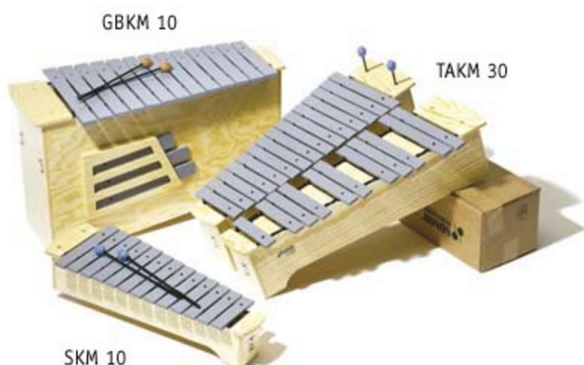

Sonor TAKM 10 MEISTERKLASSE

Metallophon

Sonor Tenor-Alt-Metallophon TAKM 10
Die Metallophone SKM, TAKM und GBKM haben speziallegierte Metall-Klangplatten mit Oberton-Stimmung oder Grundton-Stimmung. Alle Resonanzkästen sind mit "Rastplatten" ausgerüstet für Ständerbeine oder für das BasisTrolley System.
Artikelbezeichnung
TAKM 10
Tonumfang
c1-c3
Gruppierung
Tenor-Alt
Tonleiter
C-Dur Tonleiter mit fis1, bb1, fis2 und bb2
Anzahl Töne
19 Töne
Stimmung
Oberton-Stimmung bis h1, Grundton-Stimmung ab c2
Klangplatten
graue, speziallegierte Metall-Klangplatten 38 x 10 mm
Resonanzkasten
Resonanzkasten mit 4 Kammern aus Kiefernholz, gesperrt
Schlägel
1 Paar SCH 16
Allgemeine Informationen

Art: Metallophon

Das Metallophon gehört zur Gruppe der Stabspiele, und es besteht aus einer Reihe Metallstäbe von unterschiedlicher, der Tonhöhe entsprechender, Länge.
Einsatzfeld: Früherziehung
Im Wege der musikalischen Früherziehung ist es möglich, Kindern bereits eine erhebliche musikalische Vorbildung zu verschaffen, bevor sie mit einer formalen musikalischen Ausbildung beginnen und etwa ein Instrument erlernen.