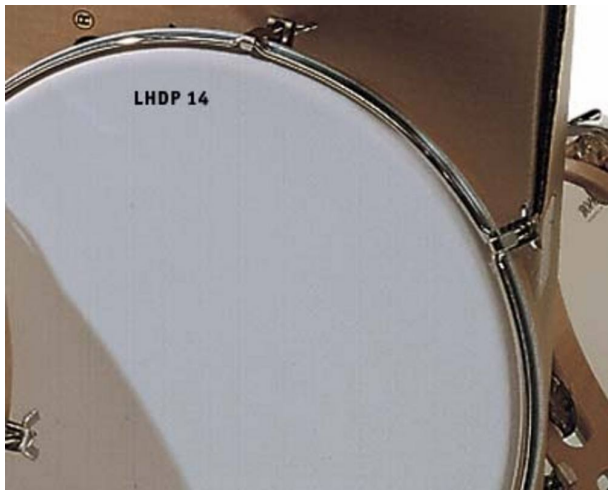

# Sonor LHDP 14

Handtrommel (Durchm. 36 cm, Kunststofffell)

Sonor LHDP 14 - Latino Handtrommel 14 " Sonor Handtrommeln und Tambourins werden unter hohen Qualitätsstandards in einer Vielzahl von Ausführungen und Größen gefertigt. Handtrommeln gibt es mit Natur- oder Kunststofffell für unterschiedliche Sound und Spieltechniken. Der Klang der Naturfelle ist wärmer und besitzt mehr Farbe; Kunststofffelle klingen trockener und ihr Klang wird durch Temperaturschwankungen und Luftfeuchtigkeit nicht beeinflusst.

Technische Daten

Artikelbezeichnung:

LHDP 14

Artikelnummer:

215 002 01

Beschreibung:

7 Spannschrauben, naturlackierter

Buchenholzrahmen, vernickelter

Spannreifen

Felle:

stimmbares Kunststofffell (V 1611)

Durchmesser:

14" (35 cm)

Allgemeine Informationen

Percussion A-Z: Trommeln:

Hand-/Rahmentrommel

Die einfachste Art der Handtrommel ist die

Rahmentrommel, die auf einer Seite mit einem Trommelfell bespannt ist. Man schlägt sie mit der bloßen Hand, gelegentlich mit Schlägel oder Sticks. Die Rahmentrommel wird als ältester Trommeltyp bezeichnet. Schon 7000 v. Chr. wird sie auf Zeichnungen in Mesopotamien dargestellt. weiteres [de.wikipedia.org/wiki/Rahmentrommel](https://de.wikipedia.org/wiki/Rahmentrommel)