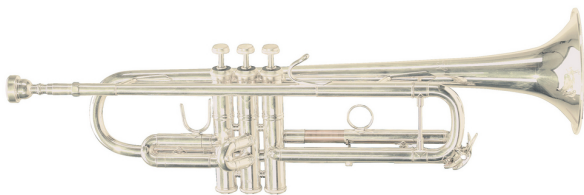

## Trompete (versilbert, mit Mundstück und Rucksack - Leichtetui)

Bach, Vincent Trompete VBS 1 S - Messing versilbert  
\* Messing versilbert  
\* ML Bohrung ,459' = 11,66 mm  
\* Schallstück Ø 4 13/16' = 122,24 mm  
\* Monel Ventile, Daumensattel am 1. Ventilzug  
\* Ring am 3. Zug  
\* Vincent Bach Gravur  
\* mit Mundstück  
\* mit Rucksack-Leichtetui

Allgemeine Informationen  
Art: Trompete

Die Trompete ist ein hohes Blechblasinstrument, das als Aerophon mit einem Kesselmundstück nach dem Prinzip der Polsterpfeife angeblasen wird. Die Mensur ist relativ eng und der Schalltrichter entsprechend weit ausladend. Die Rohrlänge der am häufigsten vorkommenden B-Trompete beträgt ca. 134 cm. Man unterscheidet Naturtrompeten (wie die Barocktrompete) von den Klappentrompeten und Ventiltrompeten. Ventiltrompeten gibt es mit Drehventilen (auch genannt: Zylinderventil, Zylinderdrehventil) oder Pumpventilen (auch Périnet-Ventile genannt).

- Art: Trompete
- Ausführung: Finish: versilbert
- Ausführung: Korpus Messing
- Ausstattung: Sattel am 1. Zug
- Bohrung: Mittelgroß (ML)
- Option: Instrumentenpass: 50,- EUR
- Service: Wir sind zertifizierter Yamaha Bläserklassen Systempartner!
- Stimmung: B
- Ventilart: Pump-/Perinet
- Ventile: 3
- Ventile: Monel